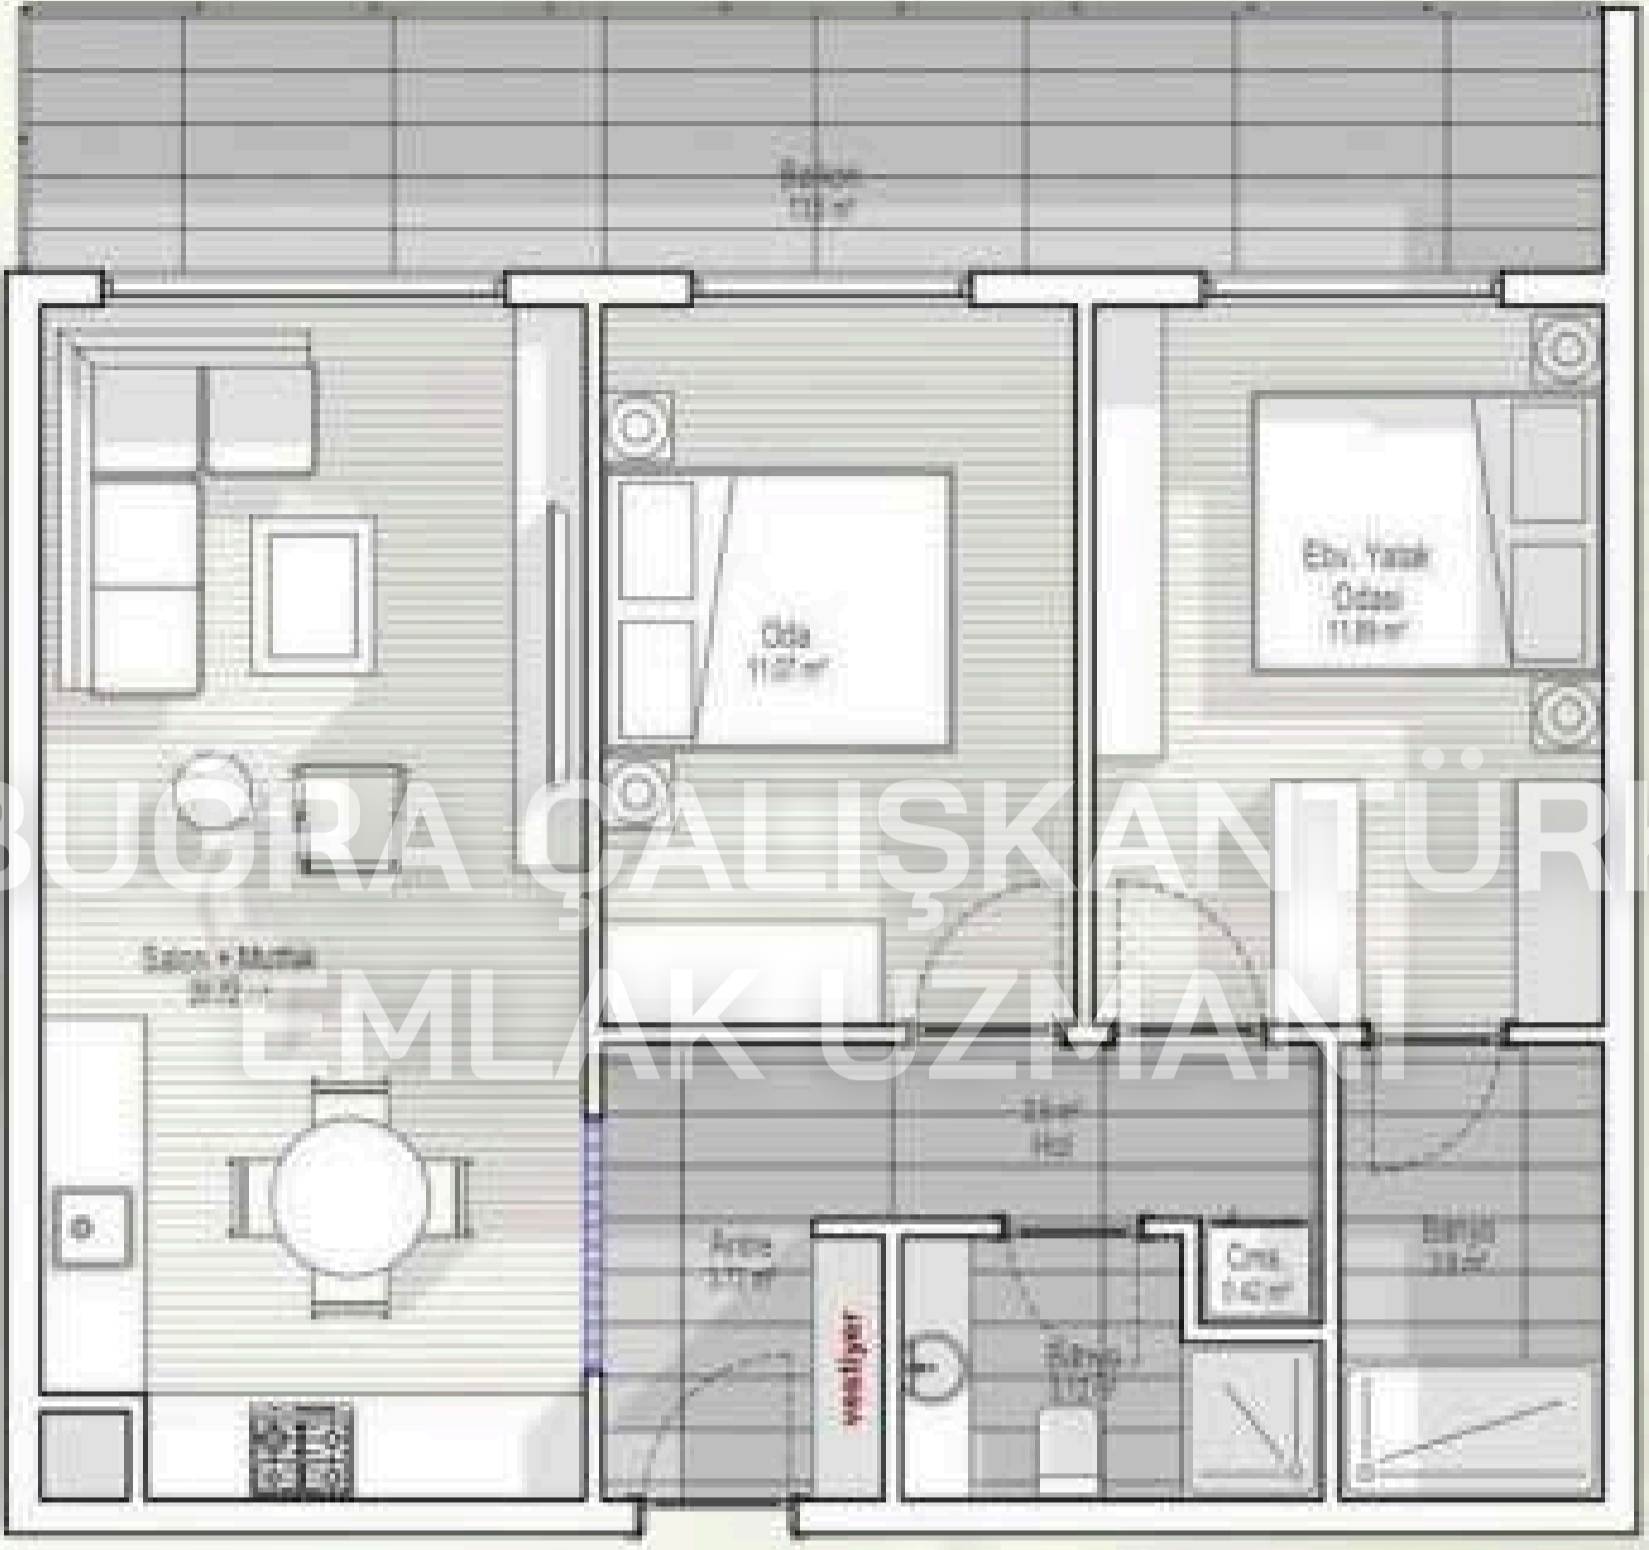

• 9 dk
Besiyah H.
Ormanı

• 10 dk
İncek Vista AVM

• 14 dk
Gölbaşı

• 13 dk
Beytepe

LOKASYON

Her Detayıyla

Estetik Daireler

Modern mimarisi, ferah iç planları ve şık dış cephe tasarımlarıyla göz alıcı bir proje.

1+1 Daire

Balkonlu - Amerikan Mutfaklı

1+1: 45 m2 Net/54 m2 Brüt

TEKNİK BİLGİ

2+1 Daire

**Balkonlu, Amerikan Mutfak,
Ebeveyn Banyolu, Giyinme Odalı**

2+1: 72 m2 Net/85 m2 Brüt

TEKNİK BİLGİ