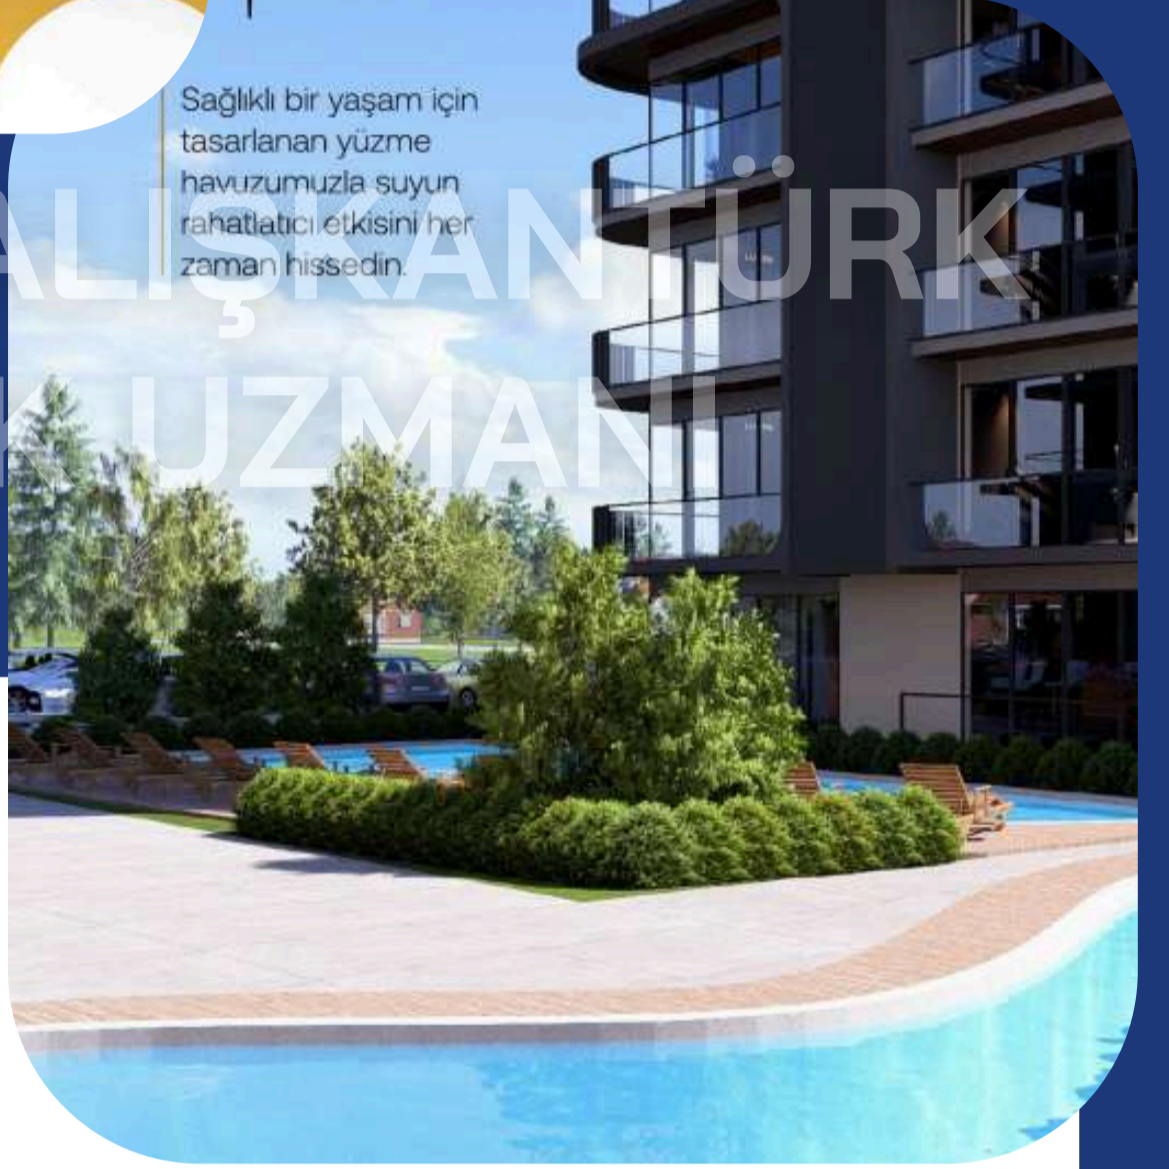

Imperium
İNCEK

IMPERIUM INCEK

BUĞRA ÇALIŞKANTÜRK
EMLAK UZMANI

Yepyeni Bir Yaşam Alanı

Vadi İncek 3, modern şehir hayatını doğayla buluşturuyor. 1+1 ve 2+1 seçenekleriyle toplam 600 daireden oluşan bu özel projede hem bireysel hem de aile yaşamına uygun çözümler sunuluyor.

• 9 dk
Besiyah H.
Ormanı

• 10 dk
İncek Vista AVM

• 14 dk
Gölbaşı

• 13 dk
Beytepe

LOKASYON

Her Detayıyla

Estetik Daireler

Modern mimarisi, ferah iç planları ve şık dış cephe tasarımlarıyla göz alıcı bir proje.

Güvenliğiniz ve
Konforunuz
Bizim İçin Önemli

Sağlıklı bir yaşam için
tasarlanan yüzme
havuzumuzla suyun
rahattatıcı etkisini her
zaman hissedin.

Geleceğiniz İçin!

Gelin Geleceğe beraber yatırım yapalım, yatırımlarınız 1'e 3 kazansın!