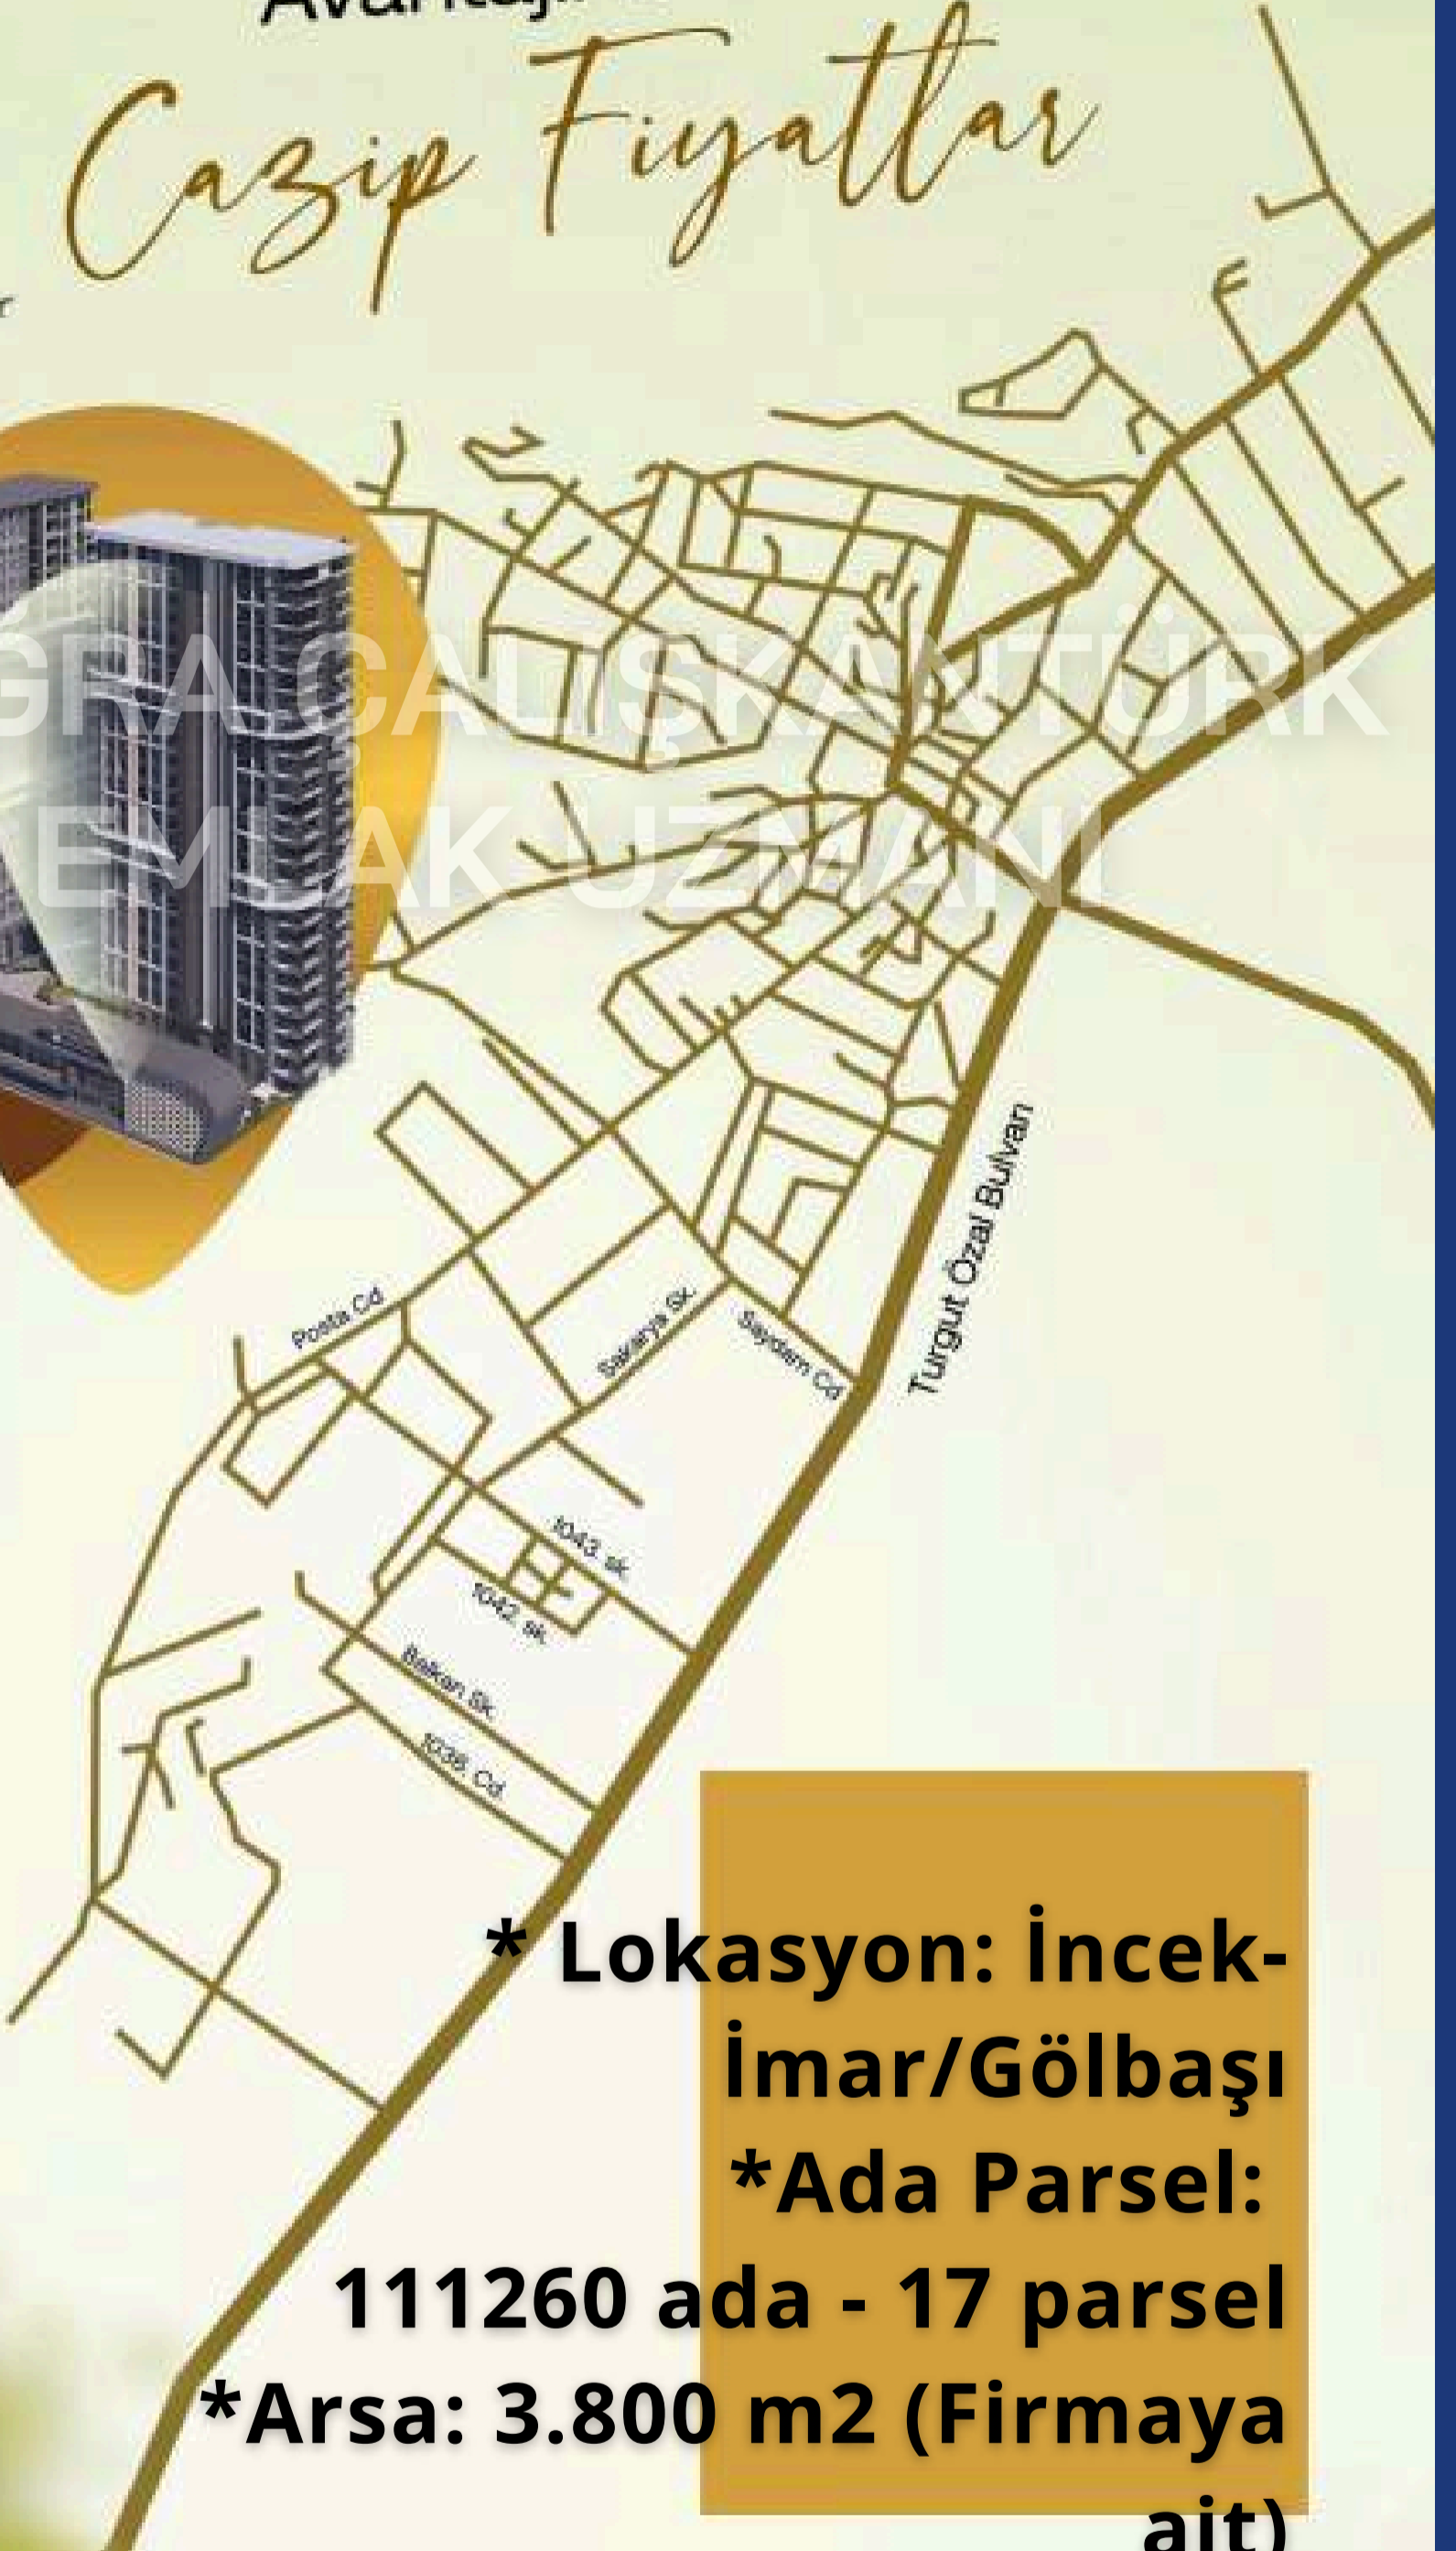

Imperium
İNCEK

IMPERIUM INCEK

BUĞRA ÇALIŞKANTÜRK
EMLAK UZMANI

Yepyeni Bir Yaşam Alanı

Vadi İncek 3, modern şehir hayatını doğayla buluşturuyor. 1+1 ve 2+1 seçenekleriyle toplam 600 daireden oluşan bu özel projede hem bireysel hem de aile yaşamına uygun çözümler sunuluyor.

**ŞİRKET
HAKKINDA**

Vadi İncek

**REFERANS
İNŞAATLAR**

1+1 daireler modern bireyler için, 2+1 daireler ise çekirdek aileler için ideal. Her metrekaresi düşünülerek tasarlandı.

Bina: 24 Katlı, Fore Kazık üzerine inşaat. En üst iki kat dubleks olup satışa konu değildir.

320 Adet Konut

1+1, 2+1, 3+1

PROJEMİZ

Avantajlı Konum

Cazip Fiyatlar

*** Lokasyon: İncek-İmar/Gölbaşı**

***Ada Parsel:**

111260 ada - 17 parsel

***Arsa: 3.800 m2 (Firmaya ait)**

LOKASYON

Yakın Lokasyonlar

BUĞRA DAL SKAN TÜRK
EMTAK ÜZMANI

2 dk •
Turgut Özel
Bulvarı

5 dk •
Çevre Yolu

17 dk •
Yargıtay

8 dk •
Atılım Üniv.