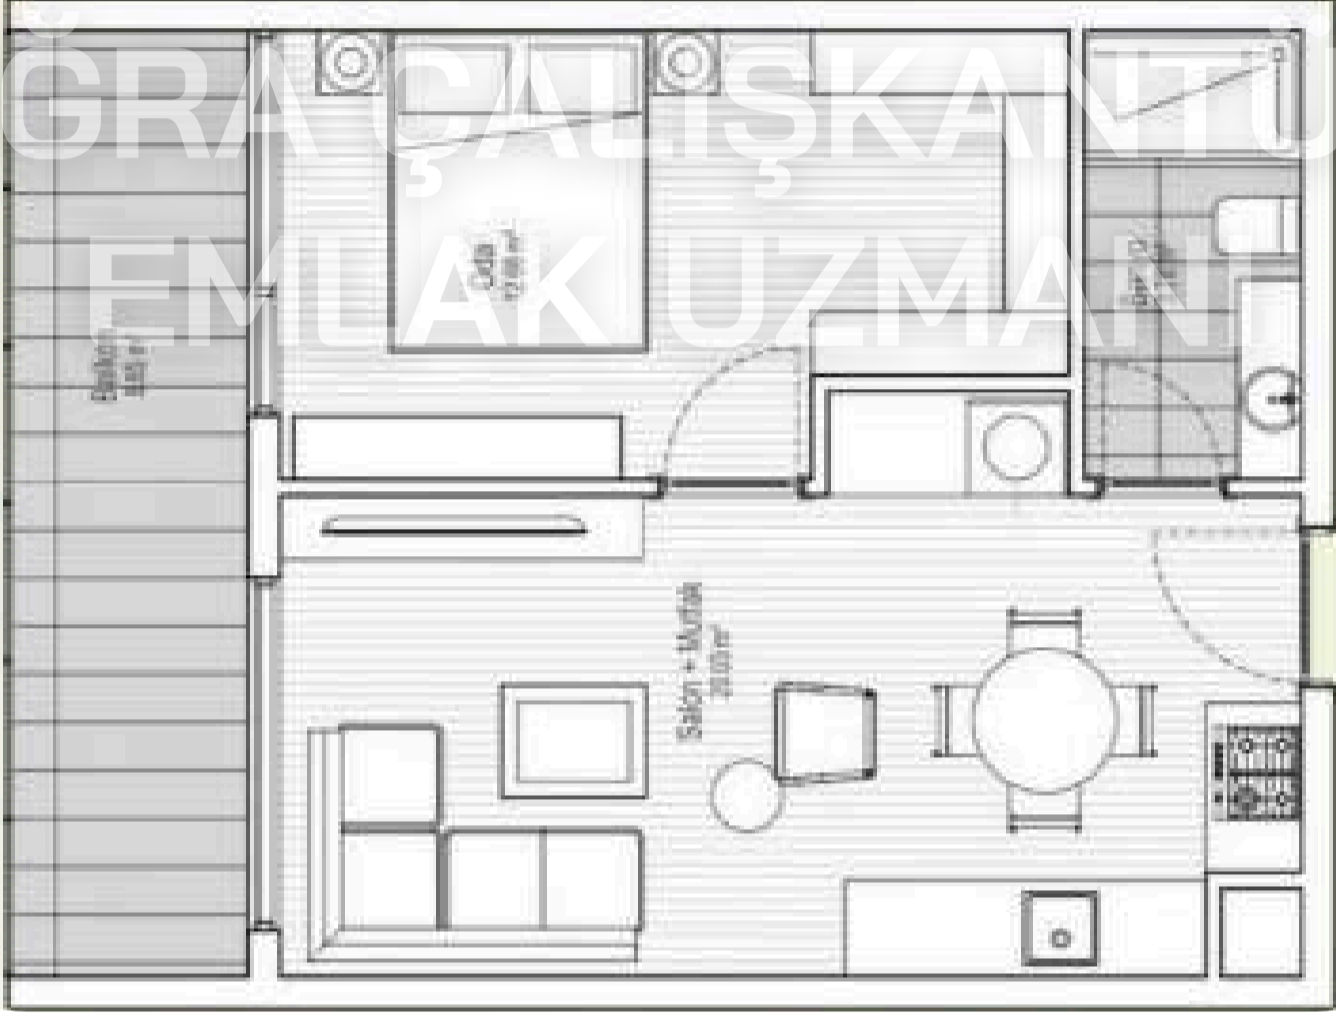

1+1 Daire

Balkonlu - Amerikan Mutfaklı

1+1: 45 m2 Net/54 m2 Brüt

TEKNİK BİLGİ

2+1 Daire

**Balkonlu, Amerikan Mutfak,
Ebeveyn Banyolu, Giyinme Odalı**

2+1: 72 m2 Net/85 m2 Brüt

TEKNİK BİLGİ